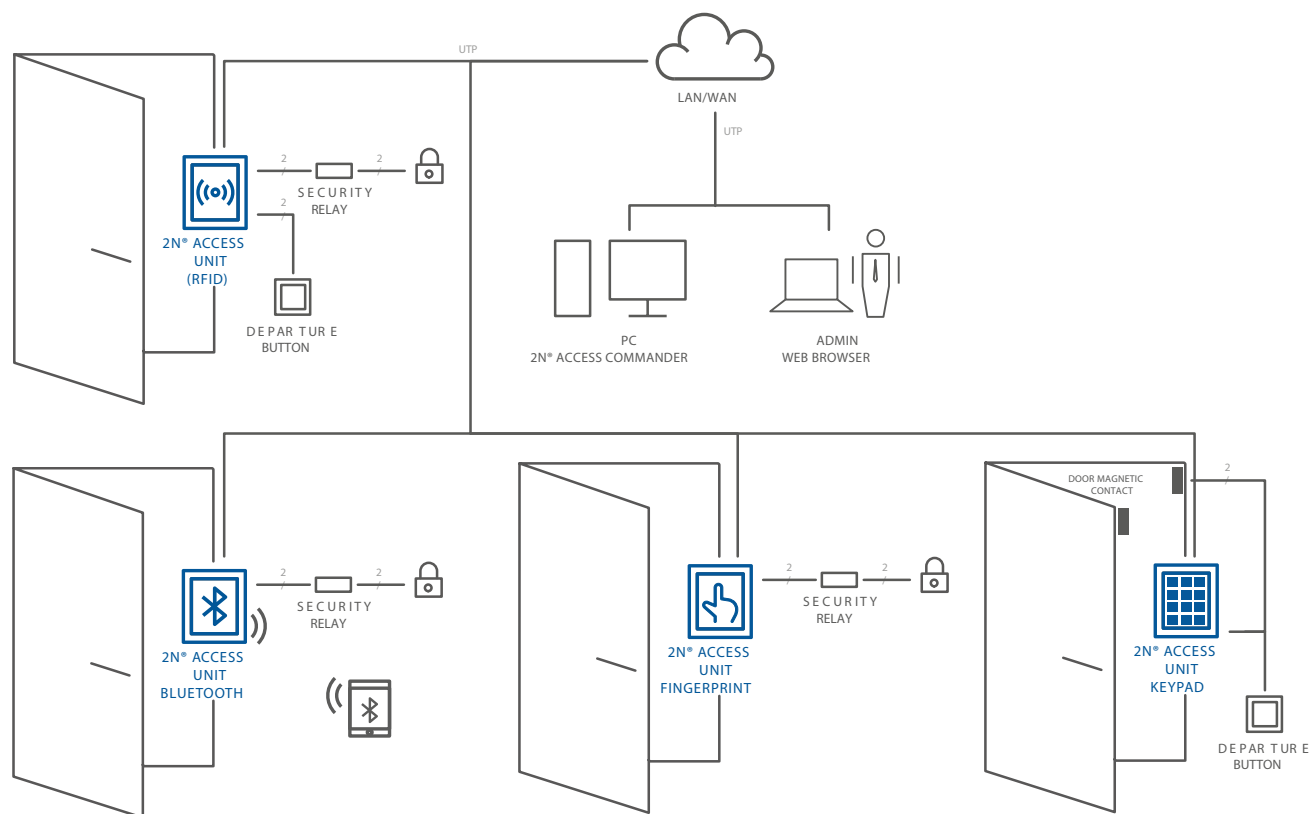

2N Access Unit

Administracija preko spletnega brskalnika

Napravo preprosto priključite v obstoječe računalniško omrežje, za administracijo pa uporabite poljuben spletni brskalnik.

Večja varnost

Za zagotavljanje večje varnosti omejenih območij ali stavbe izven delovnega časa lahko uporabite identifikacijo preko dveh različnih modulov.

Tamper protection

2N AccessUnit je opremljen z mehanskim zaščitnim stikalom, ki v primeru odpiranja ohišja naprave sproži alarmiranje.

Nadzor vstopa in izhoda

Na napravo 2N AccessUnit lahko priključite dodatni modul (tipkovnica, Bluetooth, čitalec medijev), ki zagotavlja tudi beleženje izhoda.

Invalid access data warning

V primeru, da za dostop uporabnik uporabi neveljaven medij in to ponovi večkrat, naprava 2N AccessUnit sproži alarmiranje ali pa celo zablokira delovanje.

Notranja in zunanja uporaba

Zaradi mehanskih značilnosti naprave je 2N AccessUnit poleg notranje namestitve primeren tudi za zunanjo.