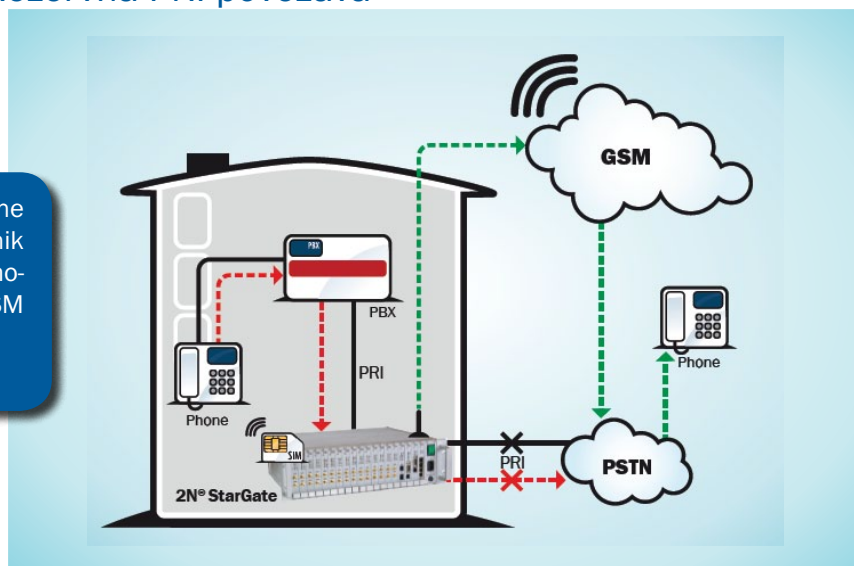

Zmanjšajte vaše klicne stroške !

2N[®] StarGate je odlična rešitev za vse tiste, ki velik odstotek svojih klicev opravijo v GSM/UMTS omrežje. LCR tabela GSM vmesnika omogoča vzpostavljanje klicev po najcenejši možni klicni poti. Funkcija CallBack omogoča znižanje stroškov v primeru gostovanja v tujih mobilnih omrežjih, saj dohodni klic izbranih mobilnih številk samodejno zavrne in vzpostavi povratni klic. GSM vmesnik omogoča priklop na obstoječo telefonsko centralo preko ISDN PRI ali VoIP povezave.

Značilnosti

- Do 32 GSM/UMTS kanalov
- Do 256 SIM kartic
- VoIP in 2xPRI priključka
- 2N[®] SIM Star podpora

Komu je namenjen?

- Klicnim centrom
- Bankam
- Mednarodnim podružnicam
- Operaterjem

Zmanjšanje klicnih stroškov

2N® StarGate s pomočjo LCR tabele odhodne klice vzpostavi po najcenejši možni klicni poti.

Rezervna PRI povezava

V primeru izpada primarne PRI povezave, GSM vmesnik 2N Star Gate vse klice samodejno preusmeri preko GSM omrežja.

Tehnični parametri

VoIP

Signalizacija	SIP
DTMF	RFC2833
Število govornih kanalov	30
Kodeki	G.711 PCM A-law/u-law G.729 Annex A CS-ACELP G.723.1 MP-MLQ/ACELP 6,3/5,3 kbps
Echo Cancellation	G.168-2000

GSM/UMTS