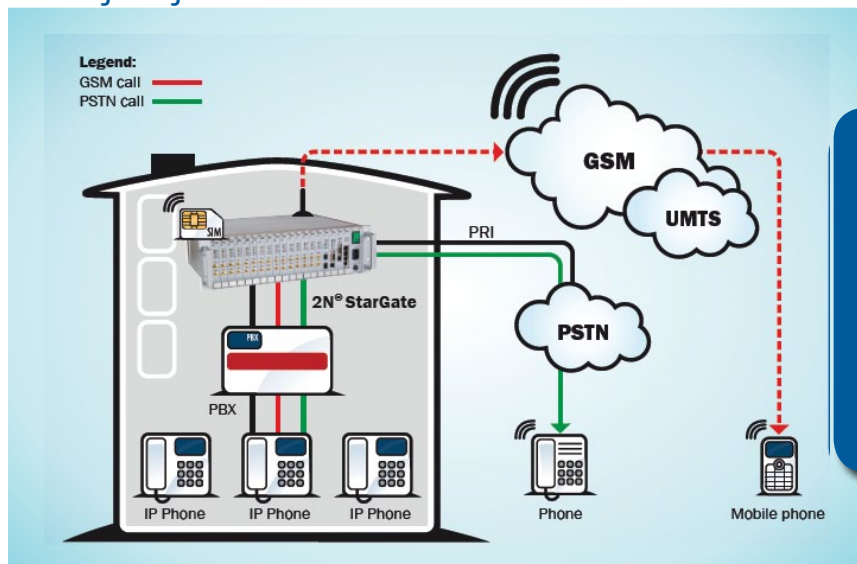

Zmanjšajte vaše klicne stroške !

2N[®] StarGate je odlična rešitev za vse tiste, ki velik odstotek svojih klicev opravijo v GSM/UMTS omrežje. LCR tabela GSM vmesnika omogoča vzpostavljanje klicev po najcenejši možni klicni poti. Funkcija CallBack omogoča znižanje stroškov v primeru gostovanja v tujih mobilnih omrežjih, saj dohodni klic izbranih mobilnih številk samodejno zavrne in vzpostavi povratni klic. GSM vmesnik omogoča priklop na obstoječo telefonsko centralo preko ISDN PRI ali VoIP povezave.

Ključne prednosti

- LCR tabela
- Pošiljanje/Prejemanje SMS sporočil preko agenta za elektronsko pošto
- Call Back (SMS & Voice)
- Beleženje prostih klicnih minut
- Auto CLIP Routing
- Oddaljen nadzor
- CDR/SDR
- Zaznavanje tonov mobilnega operaterja
- SNMP

Značilnosti

- Do 32 GSM/UMTS kanalov
- Do 256 SIM kartic
- VoIP in 2xPRI priključka
- 2N[®] SIM Star podpora

Komu je namenjen?

- Klicnim centrom
- Bankam
- Mednarodnim podružnicam
- Operaterjem

Zmanjšanje klicnih stroškov

2N® StarGate s pomočjo LCR tabele odhodne klice vzpostavi po najcenejši možni klicni poti.

Rezervna PRI povezava

V primeru izpada primarne PRI povezave, GSM vmesnik 2N Star Gate vse klice samodejno preusmeri preko GSM omrežja.