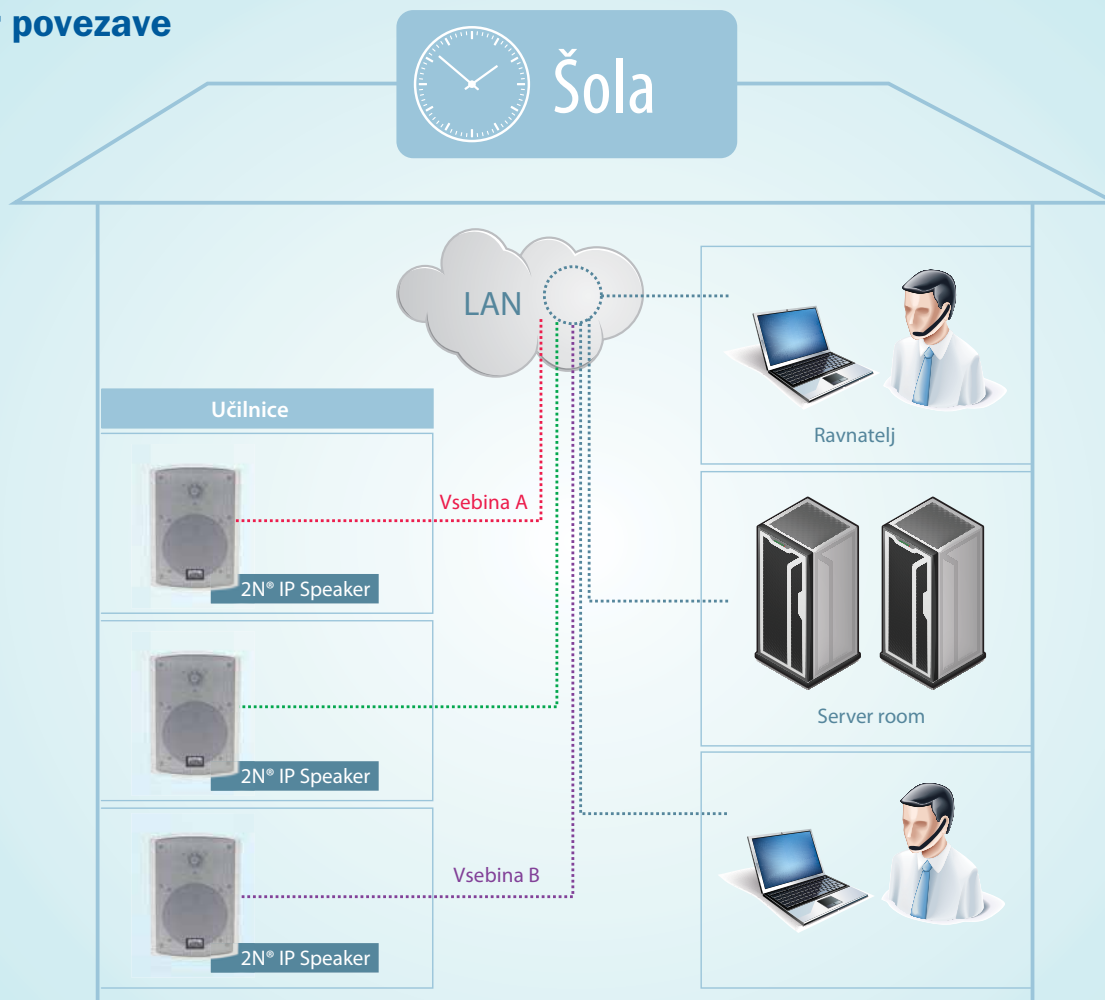

Primer povezave