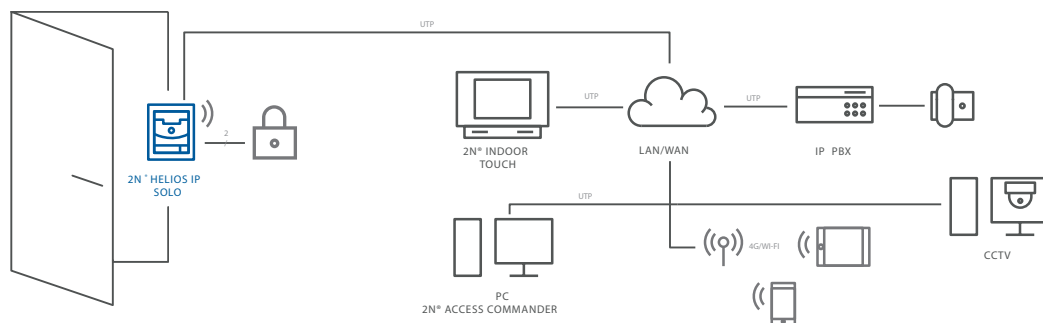

2N® Helios IP Solo

2N Helios IP Solo je kompakten domofon, ki bo dopolnil vaš vhod. Kljub temu, da je opremljen le z eno tipko vas bo navdušil s HD kamero, naprednimi funkcijami in možnostjo integracije v druge sisteme (videonadzor, kontrola dostopa, sistem inteligentne hiše, ...)

Preko HTTP API aplikacije je mogoče IP domofon integrirati v sistem inteligentne hiše.

Slika na E-mail

IP domofon omogoča zajem slike iz kamere ob klicu to sliko po z ostalimi podatki pošlje na E-mail naslov.

Nadometna in podometna montaža

Domofon omogoča podometno in nadometno montažo zato lahko montažo prilagodite vašim željam.

Zunanja kamera

Za zagotavljanje dodatnega vidnega kota in boljše preglednost je mogoče na domofon povezati zunanjo kamero.

Klic na mobilni telefon ali tablični računalnik

2N Helios IP Solo omogoča vzpostavljanje video klica na mobilni telefon ali tablični računalnik (Wi-Fi ali mobilni podatki)

HEMA POVEZAVE

TEHNIČNI PARAMETRI