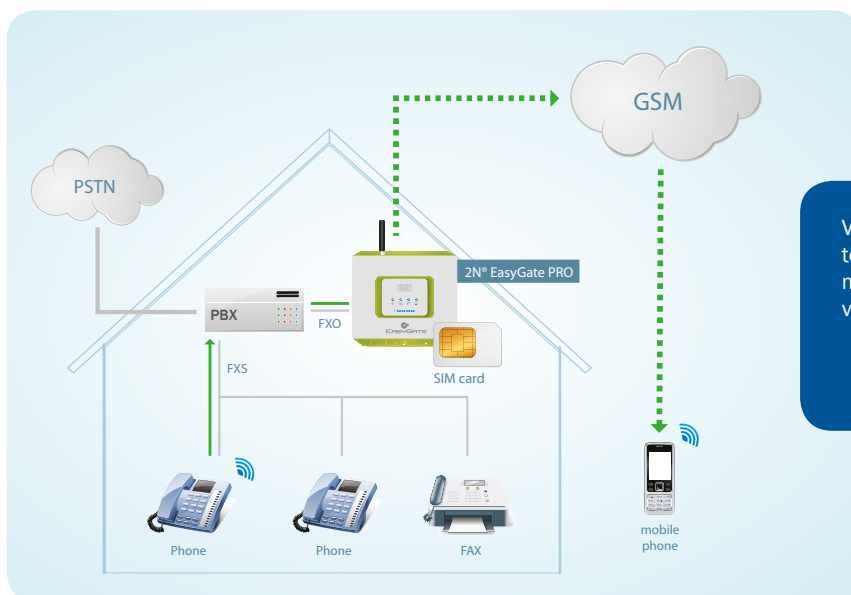

## Znižajte stroške mobilnih klicev

**2N EasyGate PRO je enokanalni analogni GSM vmesnik, ki poleg vzpostavljanja klicev omogoča tudi prenos podatkov ter pošiljanje, prejemanje faks in SMS sporočil. GSM vmesnik predstavlja idealno rešitev za nadomestitev fiksne linije, ki z uporabo rezervnega baterijskega napajanja zagotavlja konstantno povezavo.**

### Ciljni uporabniki:

- Trgovine na drobno
- Manjša in srednje velika podjetja
- Multinacionalna podjetja
- Operaterji

## Nadomestitev fiksne linije

Na GSM vmesnik lahko priključite analogni telefonski aparat ali pa GSM vmesnik priključite na telefonsko centralo. Preko USB priključka lahko vzpostavite internetno povezavo ali pa GSM vmesnik uporabite za pošiljanje/prejemanje SMS sporočil.

## Znižanje klicnih stroškov

V primeru priklopa GSM vmesnika na telefonsko centralo, lahko vse klice na mobilne številke preusmerite preko GSM vmesnika, in tako znižate vaše klicne stroške.