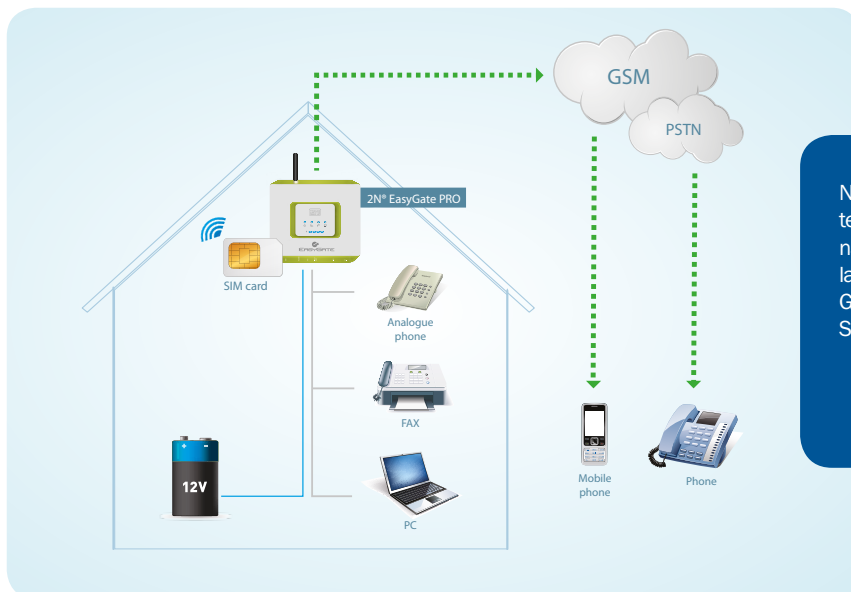

## Znižajte stroške mobilnih klicev

**2N EasyGate PRO je enokanalni analogni GSM vmesnik, ki poleg vzpostavljanja klicev omogoča tudi prenos podatkov ter pošiljanje, prejemanje faks in SMS sporočil. GSM vmesnik predstavlja idealno rešitev za nadomestitev fiksne linije, ki z uporabo rezervnega baterijskega napajanja zagotavlja konstantno povezavo.**

### Funkcije:

- Vzpostavljanje klicev preko GSM omrežja
- Pošiljanje faks in SMS sporočil, podatkovna povezava preko GPRS omrežja
- Interno rezervno baterijsko napajanje
- SMS alarmiranje ob izpadu napajanja
- BabyCall funkcija
- CLIP identifikacija

## Nadomestitev fiksne linije

Na GSM vmesnik lahko priključite analogni telefonski aparat ali pa GSM vmesnik priključite na telefonsko centralo. Preko USB priključka lahko vzpostavite internetno povezavo ali pa GSM vmesnik uporabite za pošiljanje/prejemanje SMS sporočil.